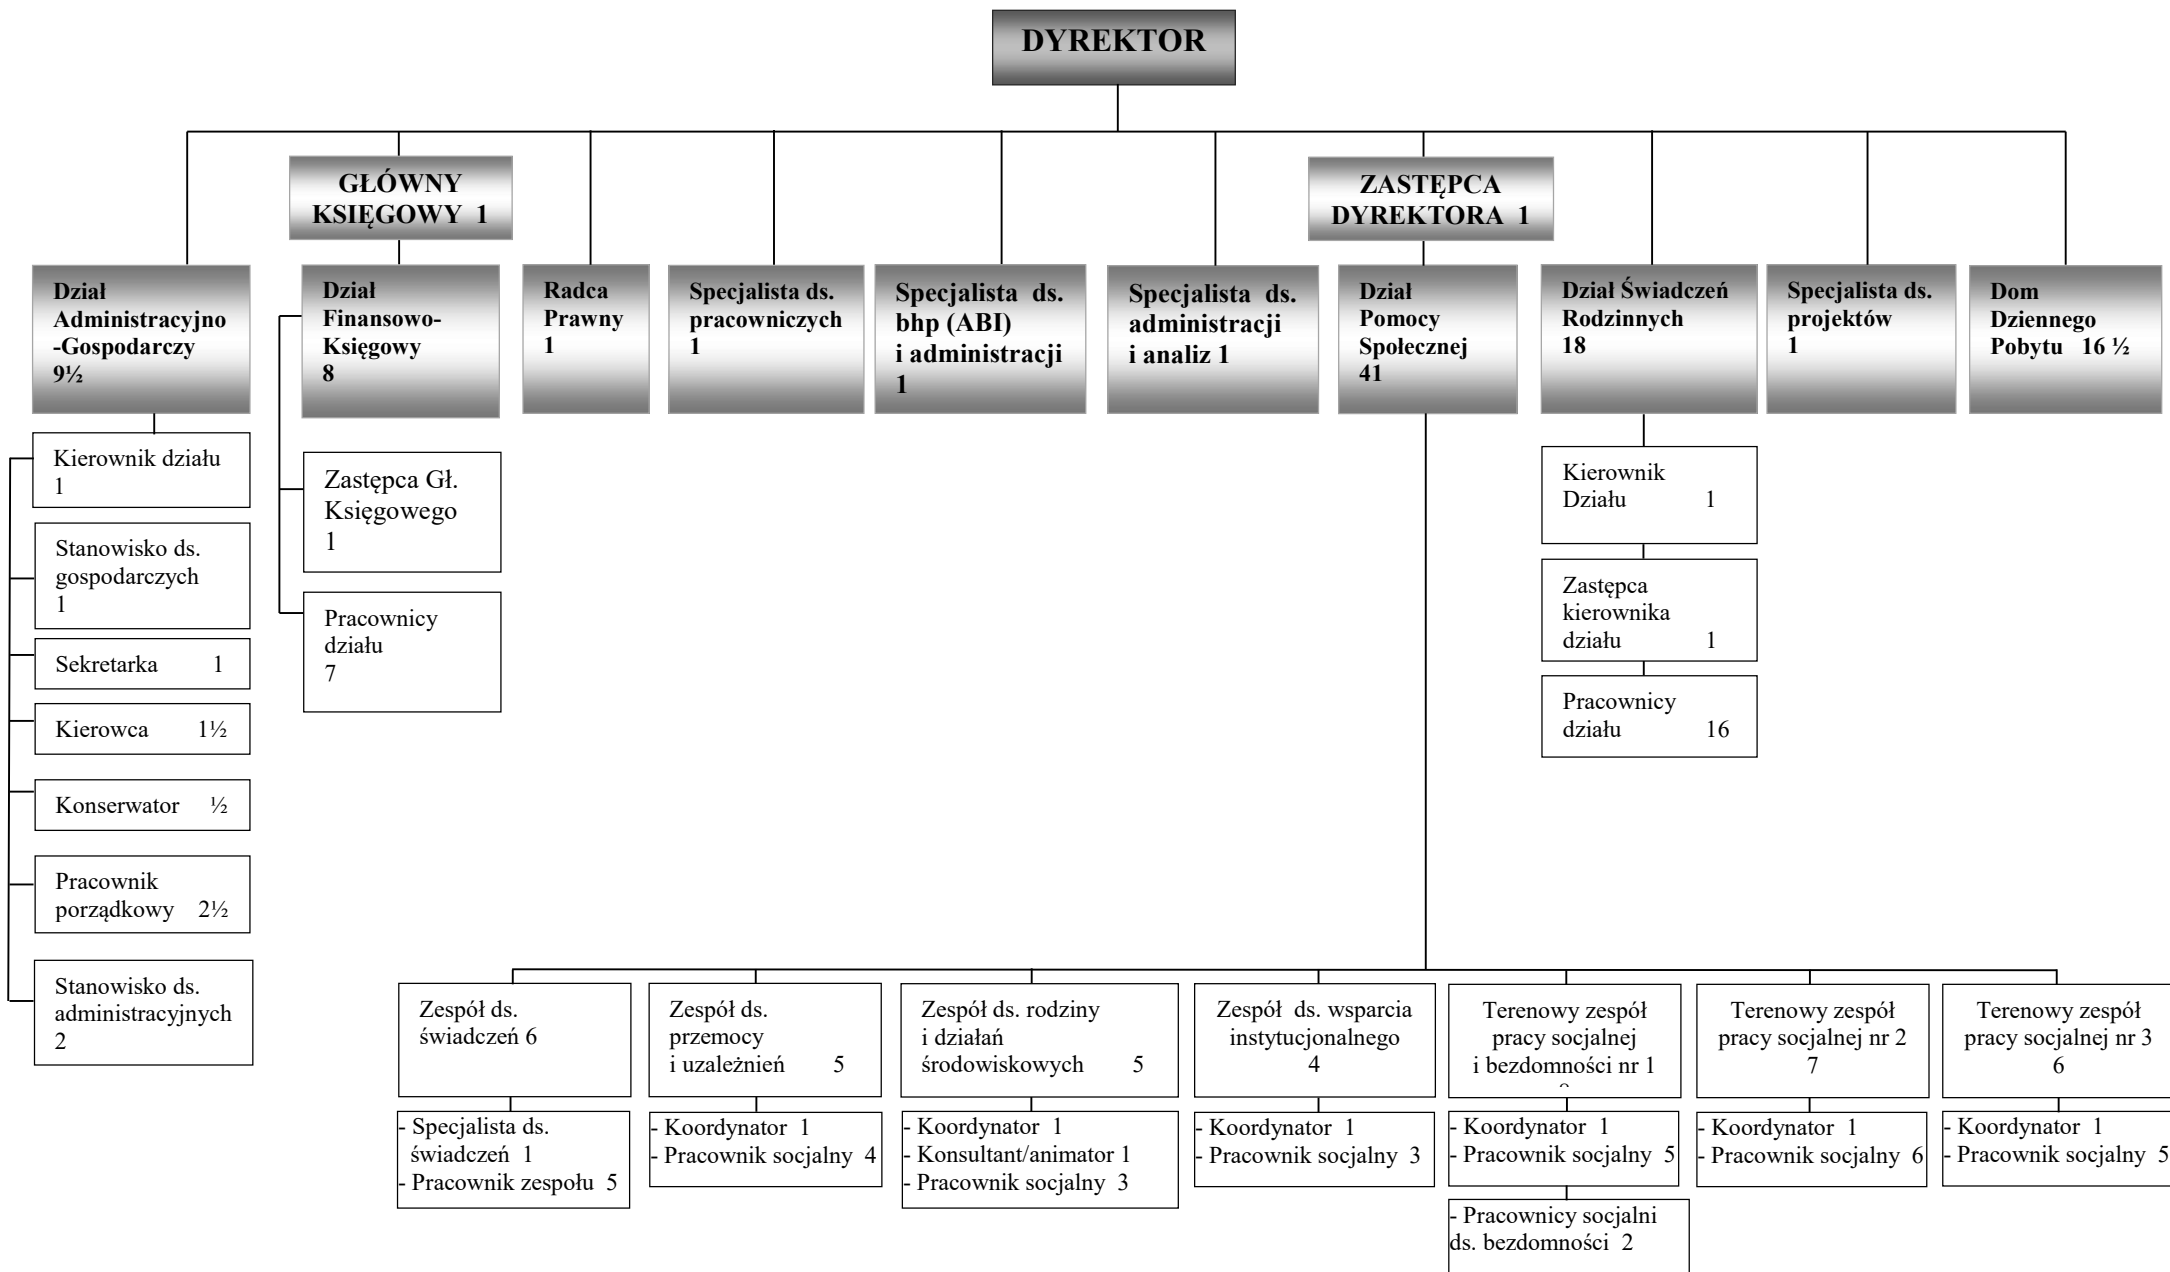

SCHEMAT ORGANIZACYJNY MOPS W GŁOGOWIE

101 etatów

Zatwierdzam:

Obowiązuje od: 01.04.2018 r.