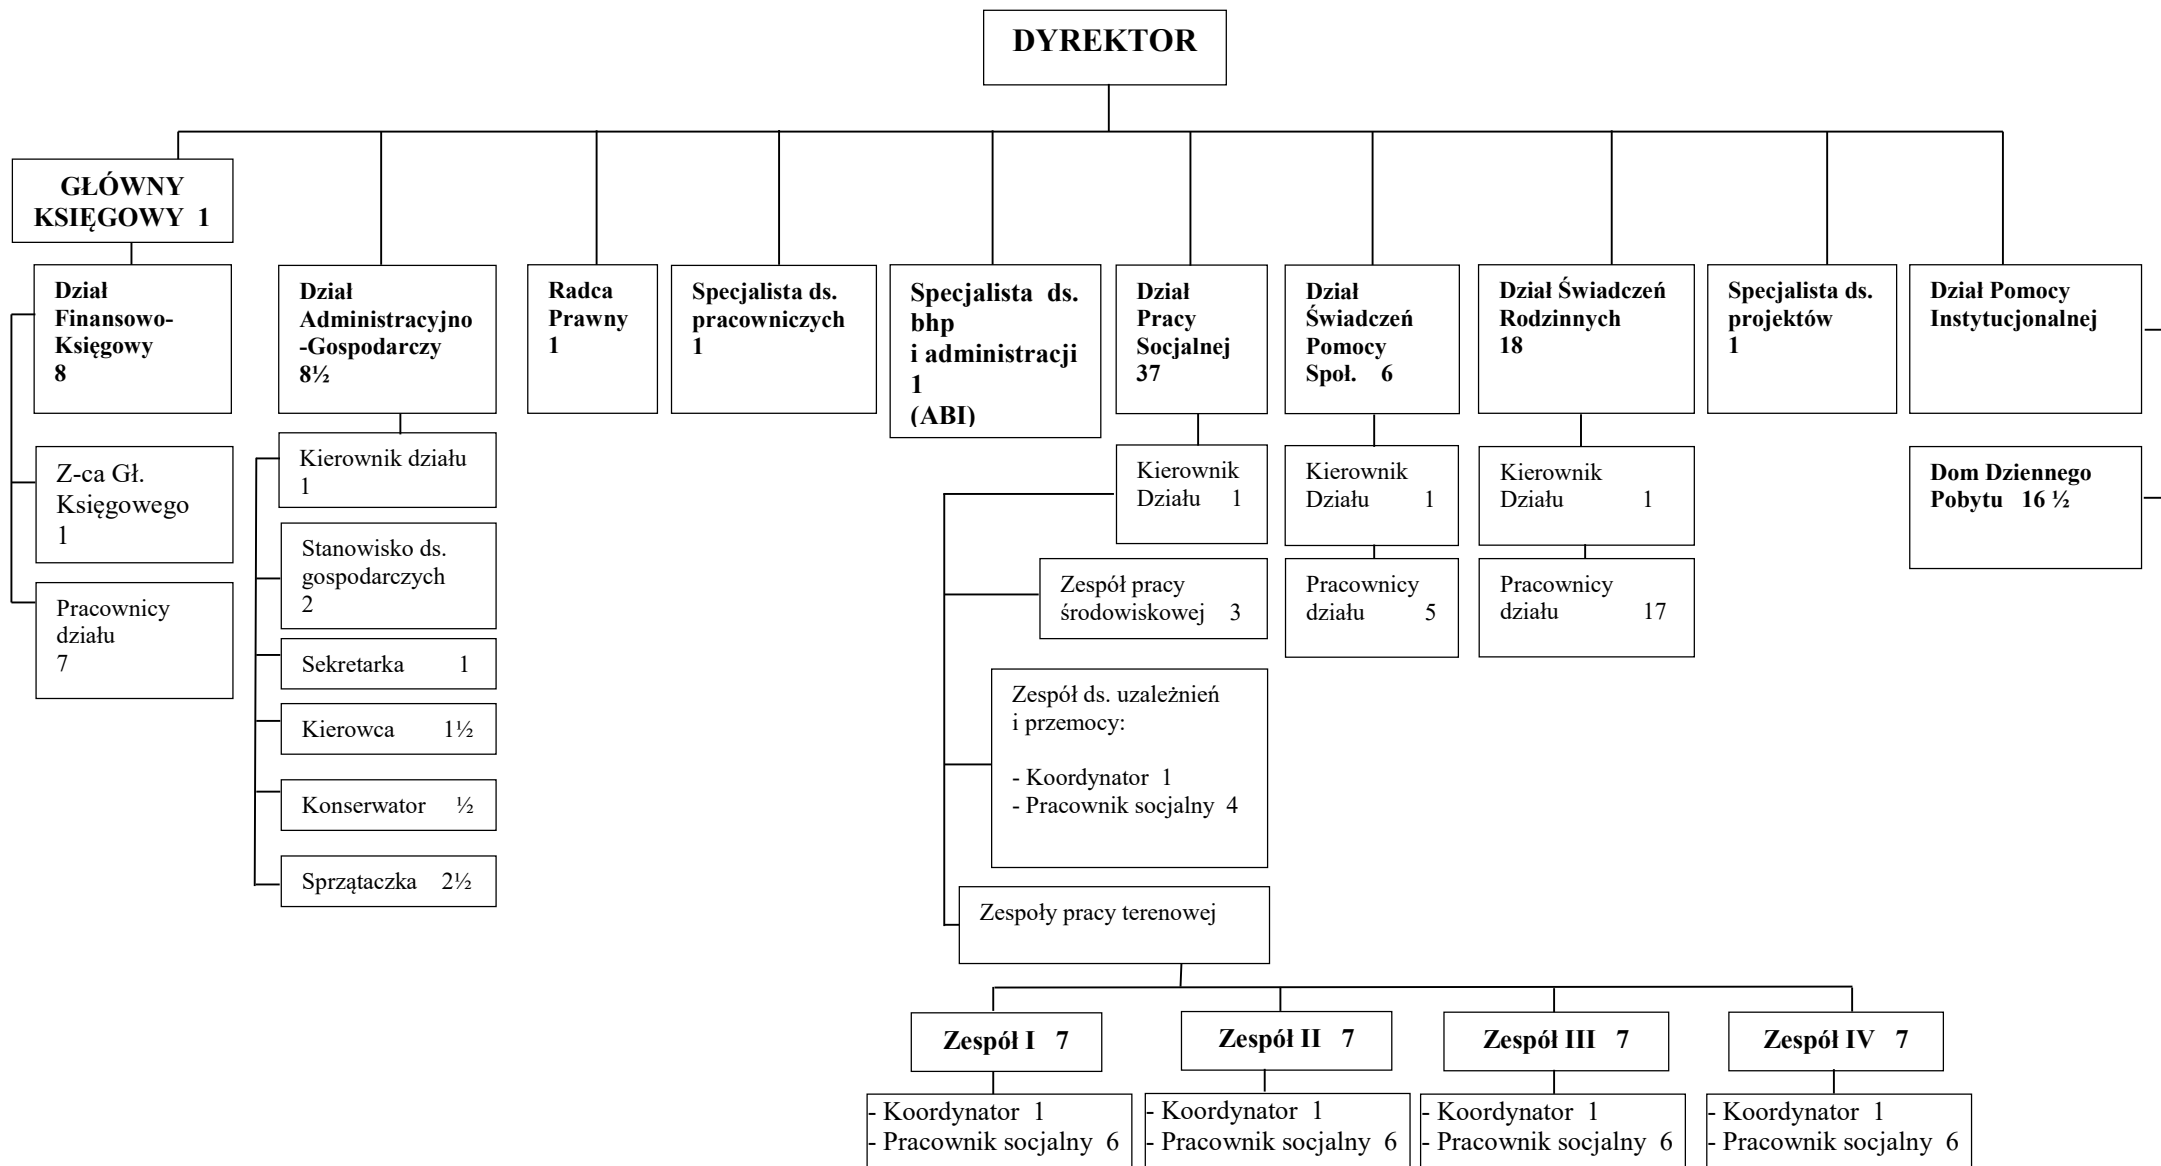

SCHEMAT ORGANIZACYJNY MOPS W GŁOGOWIE

100 etatów

Zatwierdzam:

Obowiązuje od: 01.11.2017 r.