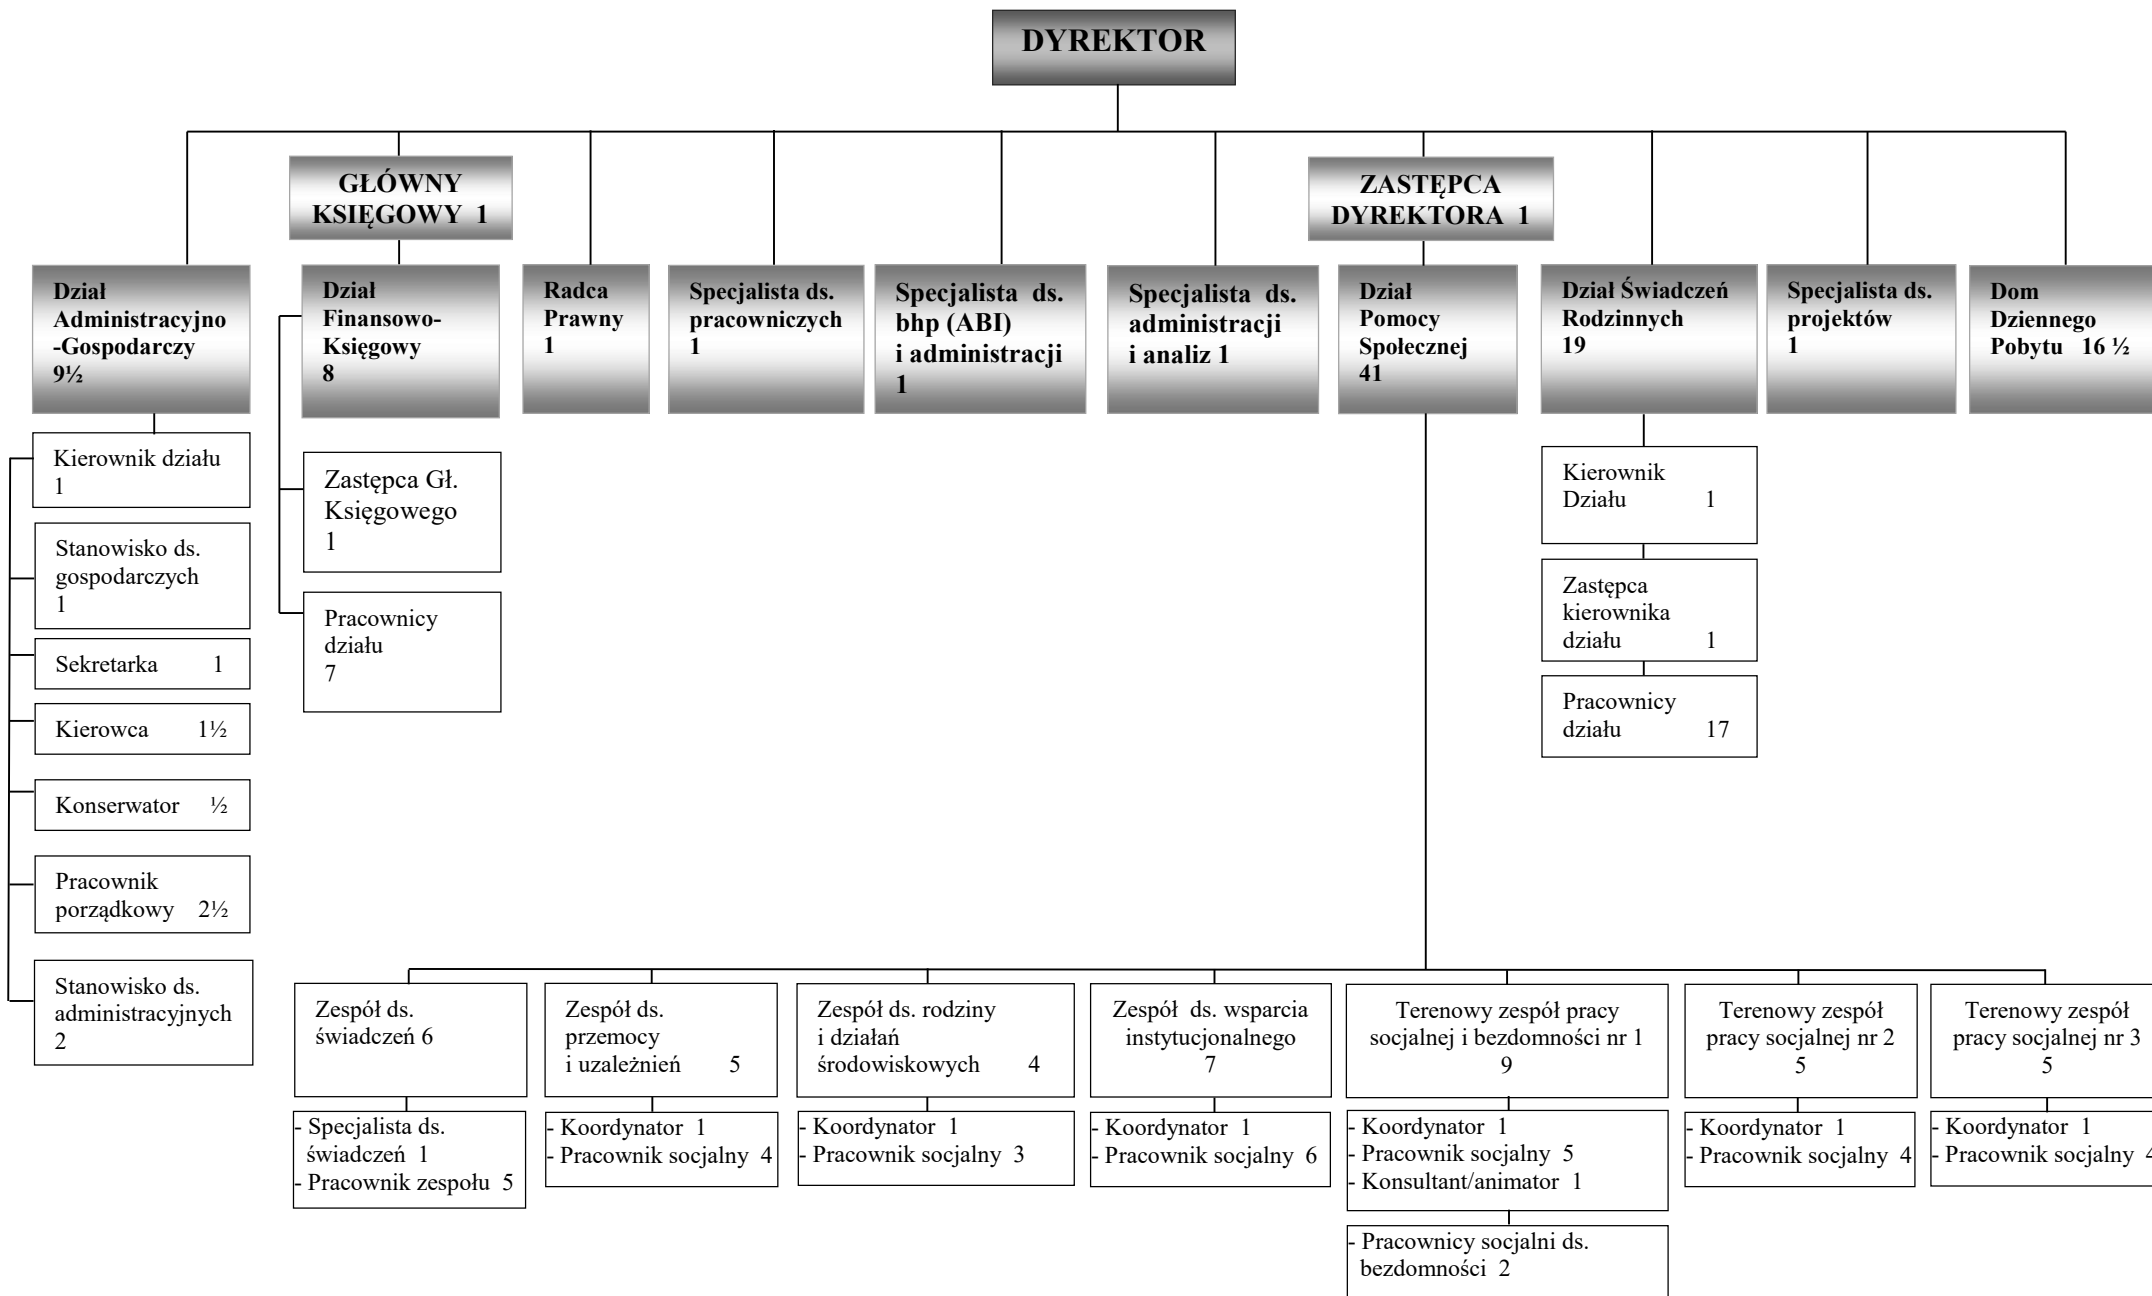

SCHEMAT ORGANIZACYJNY MOPS W GŁOGOWIE

102 etatów

Zatwierdzam:

Obowiązuje od: 01.05.2018 r.